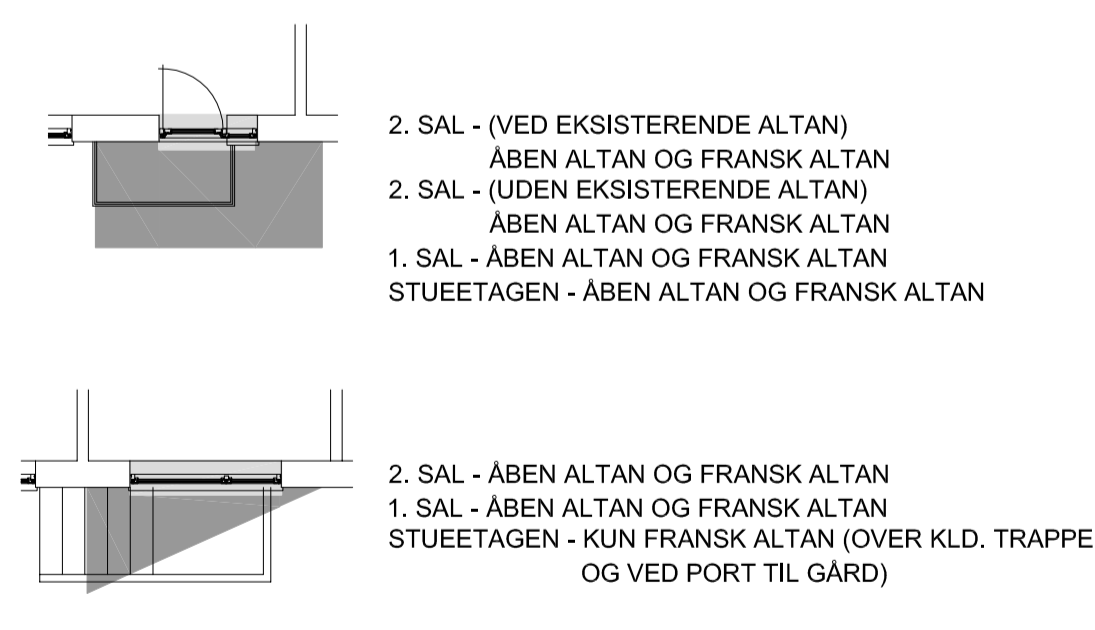

FACADE MOD VEST  
BLOK 2 - RYTTERBAKKEN 1 - 15

ETAGEPLAN - TAGETAGEN  
BLOK 2 - RYTTERBAKKEN 1 - 15

ETAGEPLAN - STUEETAGEN, 1. SAL OG 2. SAL  
BLOK 2 - RYTTERBAKKEN 1 - 15

# RYTTERBAKKEN 1 - 15