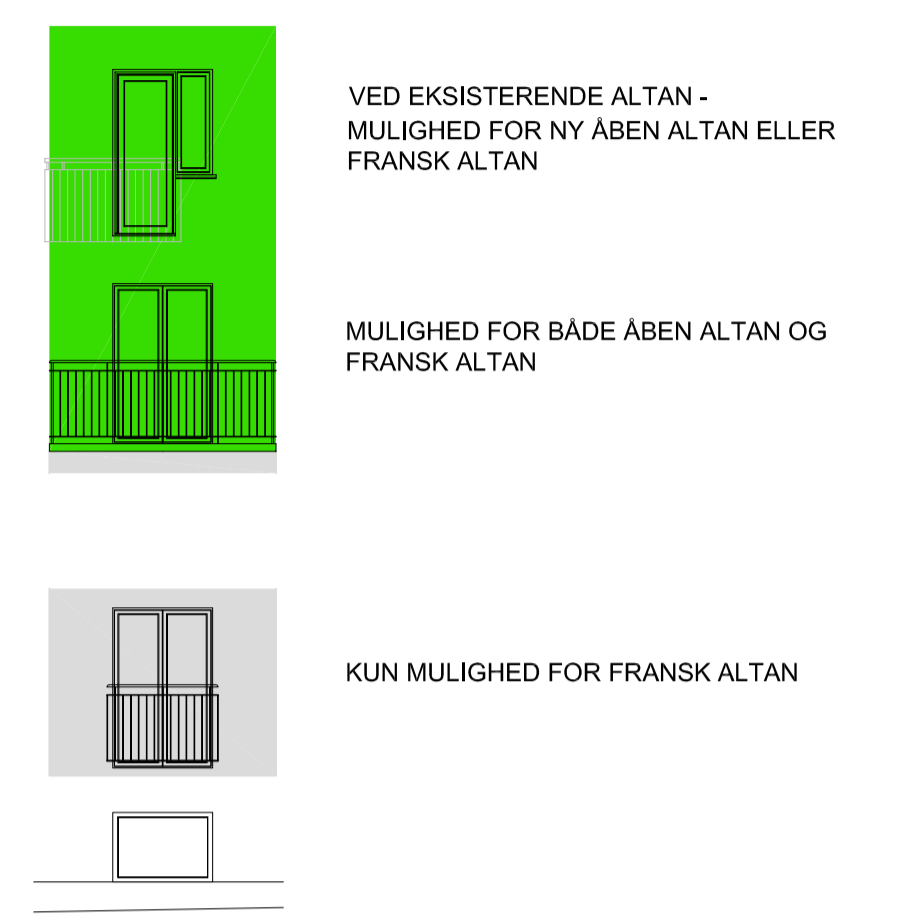

FACADE MOD VEST  
BLOK 2 - RYTTERBAKKEN 1 - 15

ETAGEPLAN - TAGETAGEN  
BLOK 2 - RYTTERBAKKEN 1 - 15

ETAGEPLAN - STUEETAGEN, 1. SAL OG 2. SAL  
BLOK 2 - RYTTERBAKKEN 1 - 15

# RYTTERBAKKEN 1 - 15