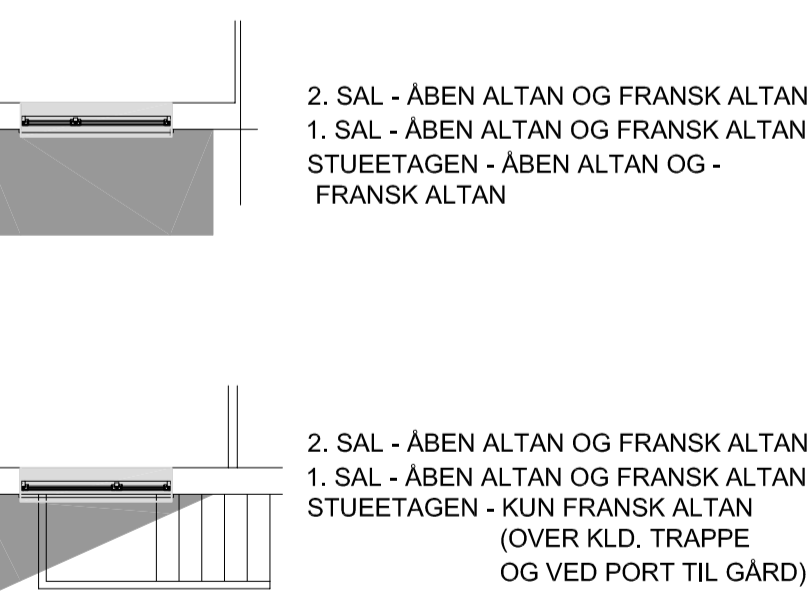

FAÇADE MOD ØST
BLOK 3 - SVENDELODDEN 2 - 20

ETAGEPLAN - TAGEETAGEN
BLOK 3 - SVENDELODDEN 2 - 20

ETAGEPLAN - STUEETAGEN, 1. SAL OG 2. SAL
BLOK 3 - SVENDELODDEN 2 - 20

RYTTERBAKKEN 2 - 20