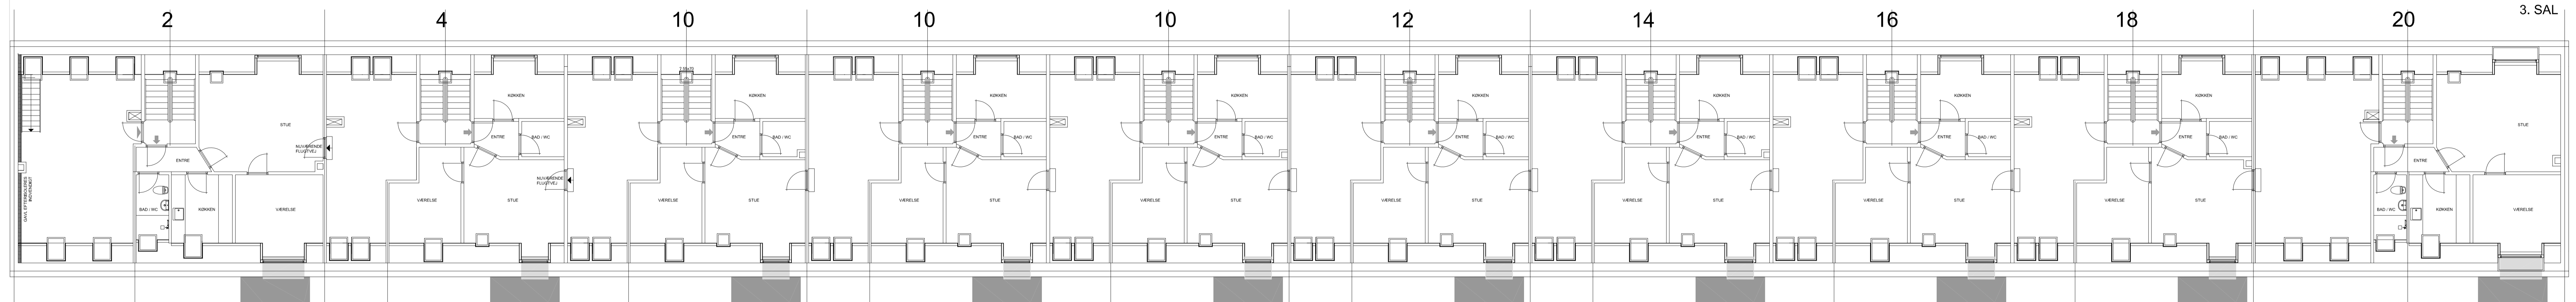

FAÇADE MOD ØST
BLOK 3 - SVENDELODDEN 2 - 20

ETAGEPLAN - TAGEETAGEN
BLOK 3 - SVENDELODDEN 2 - 20

ETAGEPLAN - STUEETAGEN, 1. SAL OG 2. SAL
BLOK 3 - SVENDELODDEN 2 - 20

RYTTERBAKKEN 2 - 20