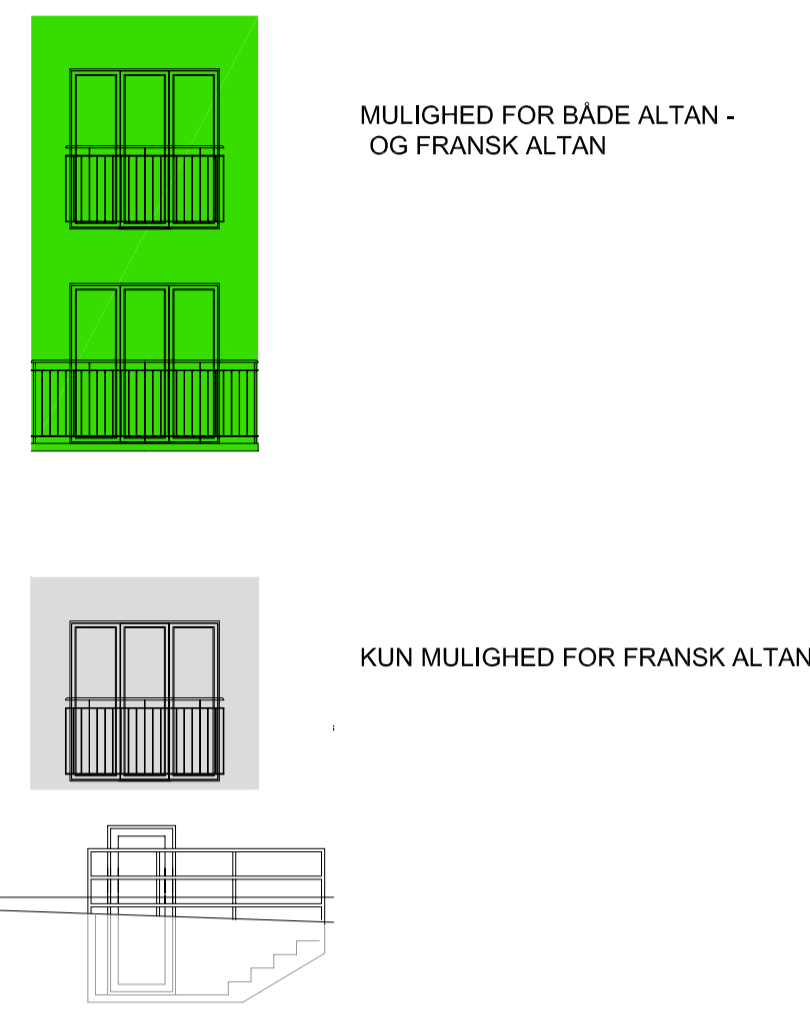

FAÇADE MOD ØST
BLOK 3 - SVENDELODDEN 2 - 20

ETAGEPLAN - TAGEETAGEN
BLOK 3 - SVENDELODDEN 2 - 20

ETAGEPLAN - STUEETAGEN, 1. SAL OG 2. SAL
BLOK 3 - SVENDELODDEN 2 - 20

RYTTERBAKKEN 2 - 20