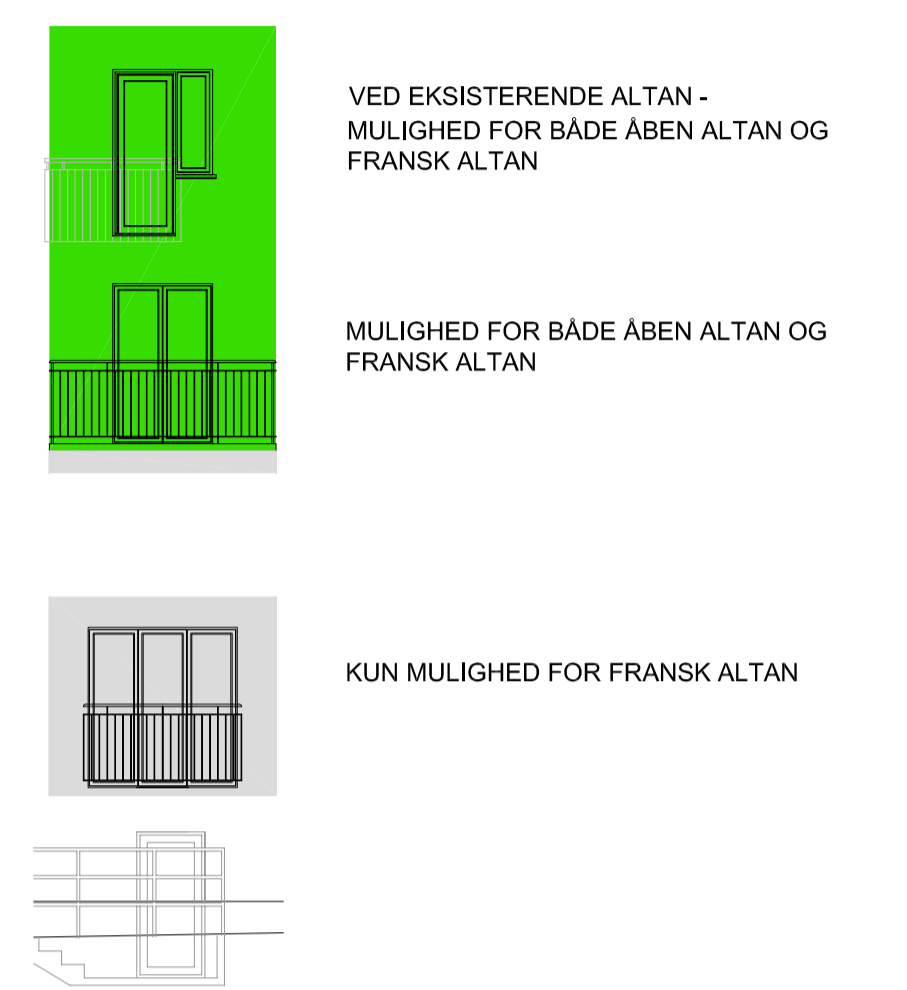

FACADE MOD VEST
BLOK 4 - SVENDELODDEN 1 - 15

ETAGEPLAN - TAGETAGEN
BLOK 4 - SVENDELODDEN 1 - 15

3. SAL/TAGETAGEN - ÅBEN ALTAN OG FRANSK ALTAN

ETAGEPLAN - STUEETAGEN, 1. SAL OG 2. SAL
BLOK 4 - SVENDELODDEN 1 - 15

2. SAL - (VED EKISTERENDE ALTAN) ÅBEN ALTAN OG FRANSK ALTAN
2. SAL - (UDEN EKISTERENDE ALTAN) ÅBEN ALTAN OG FRANSK ALTAN
1. SAL - ÅBEN ALTAN OG FRANSK ALTAN
STUEETAGEN - ÅBEN ALTAN OG FRANSK ALTAN

2. SAL - ÅBEN ALTAN OG FRANSK ALTAN
1. SAL - ÅBEN ALTAN OG FRANSK ALTAN
STUEETAGEN - KUN FRANSK ALTAN (OVER KLD. TRAPPE OG VED PORT TIL GÅRD)

SVENDELODDEN 1 - 15