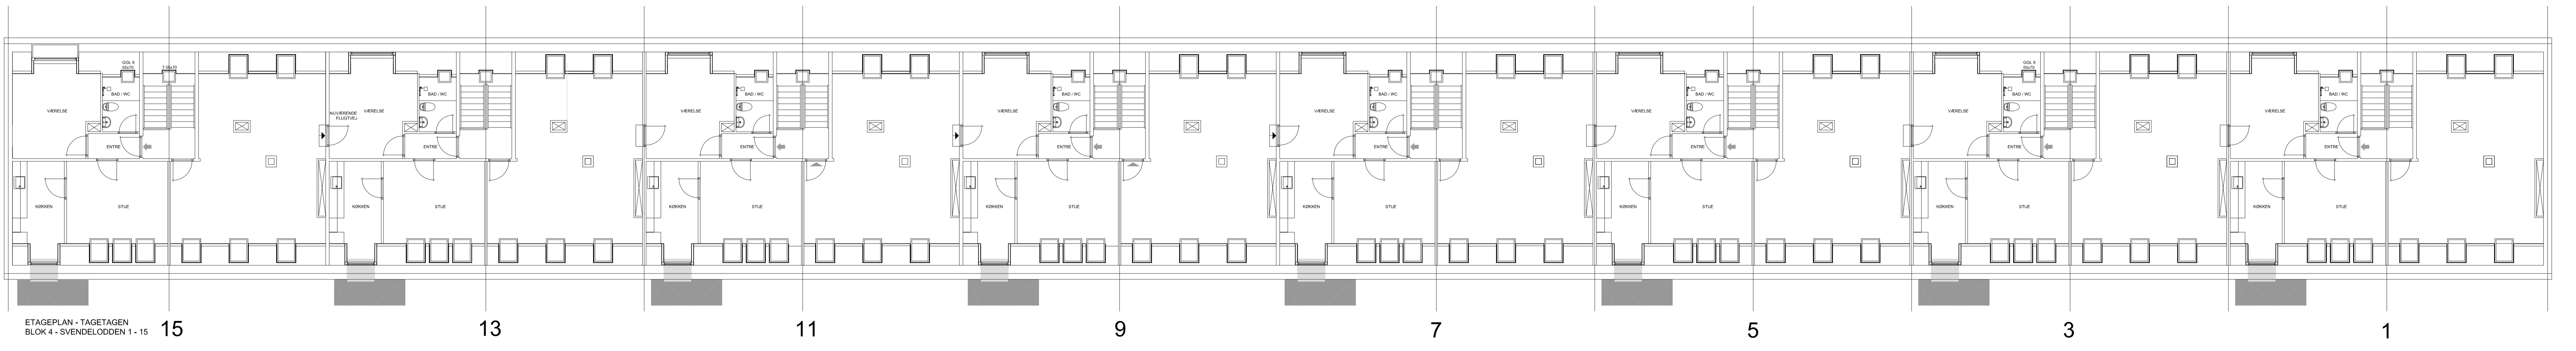

FACADE MOD VEST
BLOK 4 - SVENDELODDEN 1 - 15

ETAGEPLAN - TAGETAGEN
BLOK 4 - SVENDELODDEN 1 - 15

3. SAL/TAGETAGEN - ÅBEN ALTAN OG FRANSK ALTAN

ETAGEPLAN - STUEETAGEN, 1. SAL OG 2. SAL
BLOK 4 - SVENDELODDEN 1 - 15

2. SAL - (VED EKISTERENDE ALTAN) ÅBEN ALTAN OG FRANSK ALTAN
2. SAL - (UDEN EKISTERENDE ALTAN) ÅBEN ALTAN OG FRANSK ALTAN
1. SAL - ÅBEN ALTAN OG FRANSK ALTAN
STUEETAGEN - ÅBEN ALTAN OG FRANSK ALTAN

2. SAL - ÅBEN ALTAN OG FRANSK ALTAN
1. SAL - ÅBEN ALTAN OG FRANSK ALTAN
STUEETAGEN - KUN FRANSK ALTAN (OVER KLD. TRAPPE OG VED PORT TIL GÅRD)