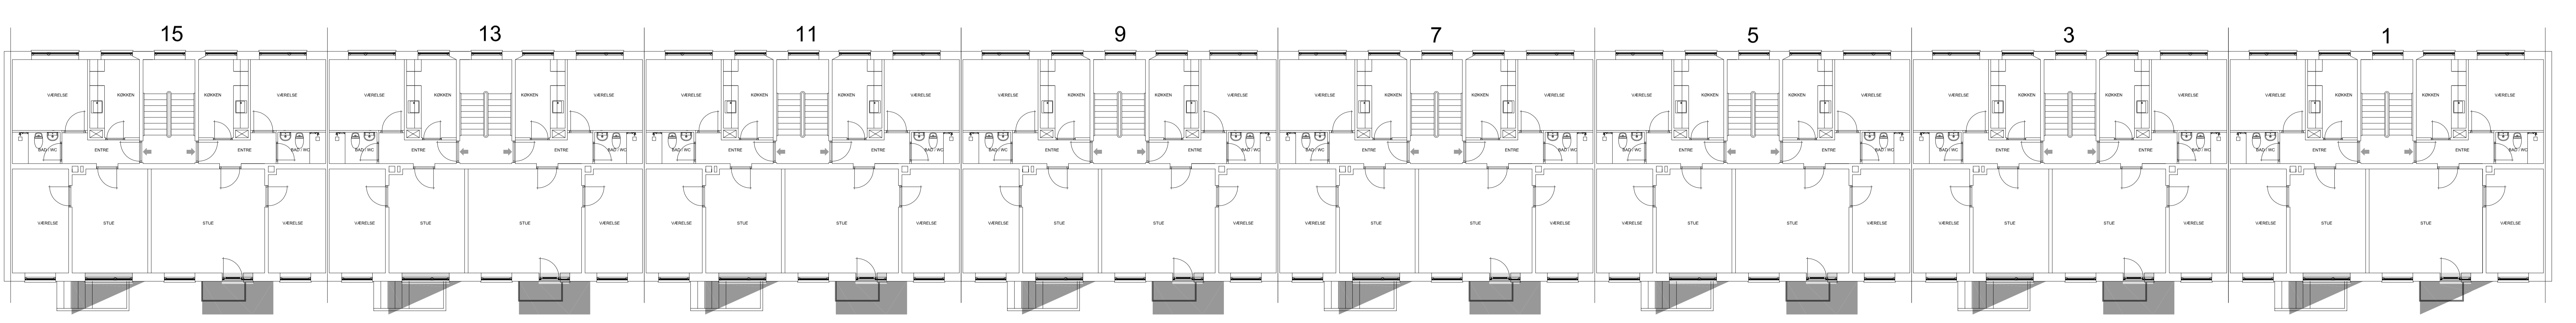

FACADE MOD VEST
BLOK 4 - SVENDELODDEN 1 - 15

ETAGEPLAN - TAGETAGEN
BLOK 4 - SVENDELODDEN 1 - 15

3. SAL/TAGETAGEN - ÅBEN ALTAN OG FRANSK ALTAN

ETAGEPLAN - STUEETAGEN, 1. SAL OG 2. SAL
BLOK 4 - SVENDELODDEN 1 - 15

2. SAL - (VED EKISTERENDE ALTAN) ÅBEN ALTAN OG FRANSK ALTAN
2. SAL - (UDEN EKISTERENDE ALTAN) ÅBEN ALTAN OG FRANSK ALTAN
1. SAL - ÅBEN ALTAN OG FRANSK ALTAN
STUEETAGEN - ÅBEN ALTAN OG FRANSK ALTAN

2. SAL - ÅBEN ALTAN OG FRANSK ALTAN
1. SAL - ÅBEN ALTAN OG FRANSK ALTAN
STUEETAGEN - KUN FRANSK ALTAN (OVER KLD. TRAPPE OG VED PORT TIL GÅRD)