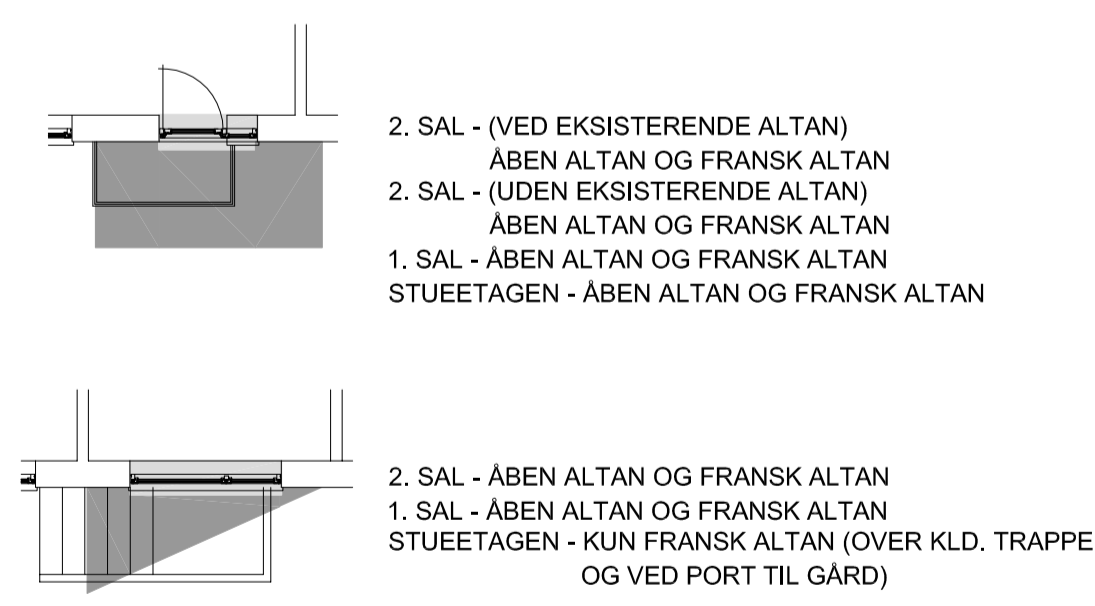

FACADE MOD VEST
BLOK 4 - SVENDELODDEN 1 - 15

ETAGEPLAN - TAGETAGEN
BLOK 4 - SVENDELODDEN 1 - 15

3. SAL/TAGETAGEN - ÅBEN ALTAN OG FRANSK ALTAN

ETAGEPLAN - STUEETAGEN, 1. SAL OG 2. SAL
BLOK 4 - SVENDELODDEN 1 - 15

2. SAL - (VED EKISTERENDE ALTAN) ÅBEN ALTAN OG FRANSK ALTAN
2. SAL - (UDEN EKISTERENDE ALTAN) ÅBEN ALTAN OG FRANSK ALTAN
1. SAL - ÅBEN ALTAN OG FRANSK ALTAN
STUEETAGEN - ÅBEN ALTAN OG FRANSK ALTAN

2. SAL - ÅBEN ALTAN OG FRANSK ALTAN
1. SAL - ÅBEN ALTAN OG FRANSK ALTAN
STUEETAGEN - KUN FRANSK ALTAN (OVER KLD. TRAPPE OG VED PORT TIL GÅRD)