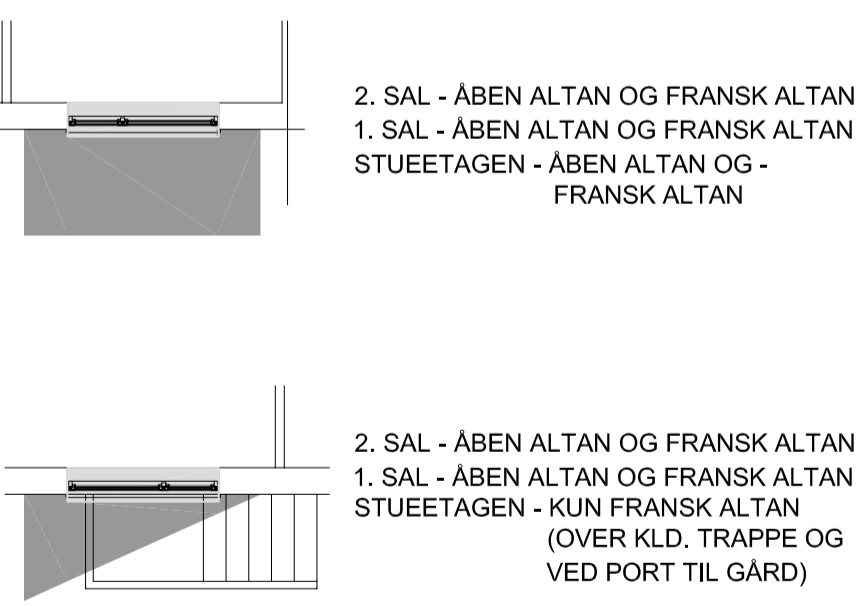

MESTERSTIEN 2 - 20