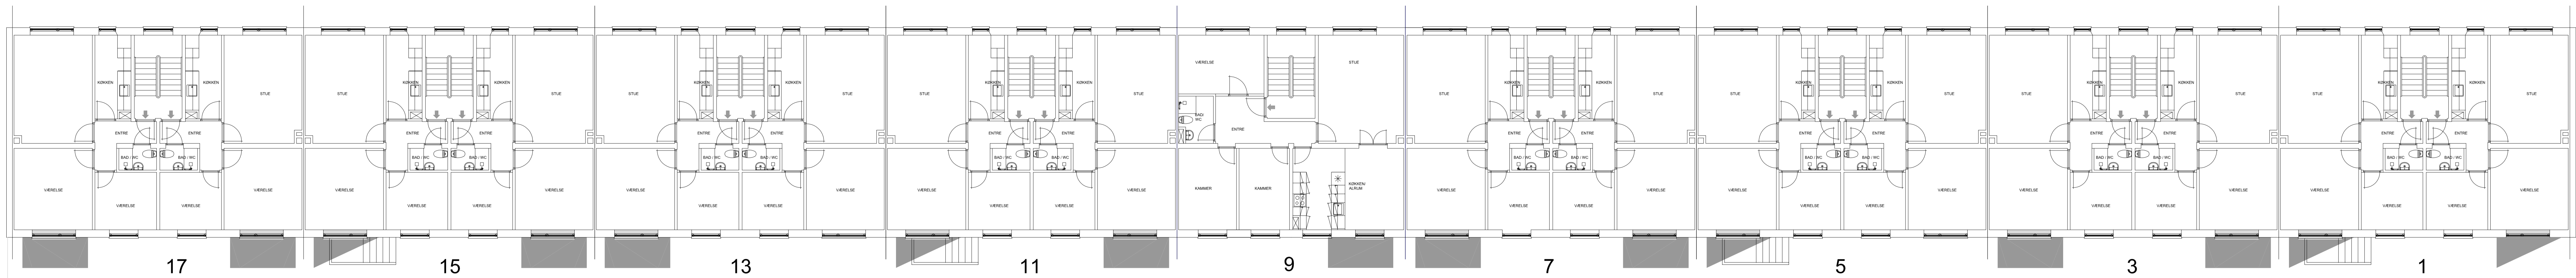

ETAGEPLAN - STUEETAGEN. 1. SAL OG 2. SAL
BLOK 8 - SMEDETIFTEN 1 - 17

SMEDETIFTEN 1 - 17

A/B MØNTEN
SØKELANDSVEJ 31 - NYTTVEJEN, 5000 BIRKERØD
MATR. NR. 1066-1089 Udsalg København kv.
TEKN. NR.:
EMNE: ETABLERING AF ALTANER
OVERSIGT OVER MULIGE PLACERINGER NYE ALTANER
BLOK 8 - PLAN OG OPSTALT MOD GÅRDMOD VEST
SAG NR.: 17-011 DATO: 03.04.2018 SIGN.: TPD
MAL: 1:100 REV: D 08.11.2018

TIP SEKTORBY
SEPTEMBERVEJ 31 - DK 2900 SØBORG
INFO@TPDK.DK - WWW.TPDK.DK
TLF. 44 92 63 62 MOBIL 61 77 63 62