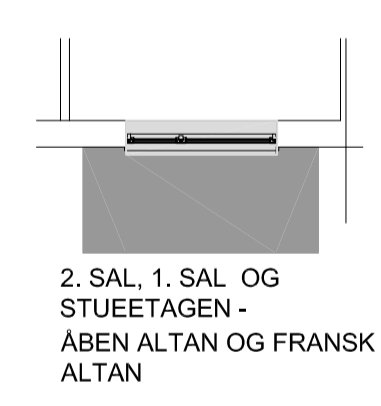

SMEDETIFTEN 1 - 17

A/B MØNTEN
SØKELANDSVEJ 31 - NYTTVEJEN, 5000 BIRKERØD
MATR. NR. 1066-1089 Udsalg København kv.
TEKN. NR.:
EMNE: ETABLERING AF ALTANER
OVERSIGT OVER MULIGE PLACERINGER NYE ALTANER
BLOK 8 - PLAN OG OPSTALT MOD GÅRDMOD VEST
SAG NR.: 17-011 DATO: 03.04.2018 SIGN.: TPD
MAL: 1:100 REV: D 08.11.2018

TIP SEKTORBY
SEPTEMBERVEJ 31 - DK 2900 SØBORG
INFO@TPDK.DK - WWW.TPDK.DK
TLF. 44 92 63 62 MOBIL 61 77 63 62