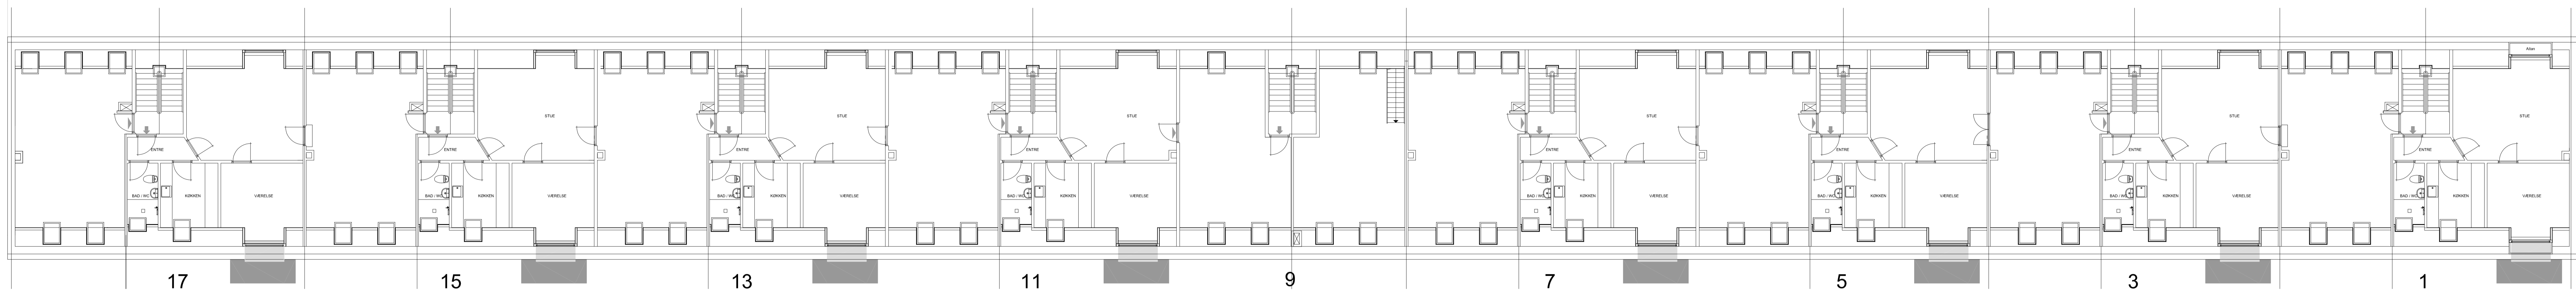

FACADE MOD ØST
BLOK 8 - SMEDETIFTEN 1 - 17

SMEDETIFTEN 1 - 17

A/B MØNTEN
SØKELANDSVEJ 31 - NYTTVEJEN, 5000 BIRKERØD
MATR. NR. 1066-1089 Udsalg København kv.
TEKN. NR.:
EMNE: ETABLERING AF ALTANER
OVERSIGT OVER MULIGE PLACERINGER NYE ALTANER
BLOK 8 - PLAN OG OPSTALT MOD GÅRDMOD VEST
SAG NR.: 17-011 DATO: 03.04.2018 SIGN.: TPD
MAL: 1:100 REV: D 08.11.2018

TIP SEKTORBY
SEPTEMBERVEJ 31 - DK 2900 SØBORG
INFO@TPDK.DK - WWW.TPDK.DK
TLF. 44 92 63 62 MOBIL 61 77 63 62