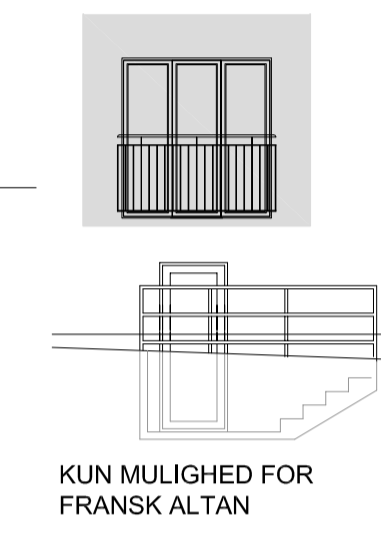

ETAGEPLAN - STUEETAGEN. 1. SAL OG 2. SAL
BLOK 8 - SMEDETIFTEN 1 - 17